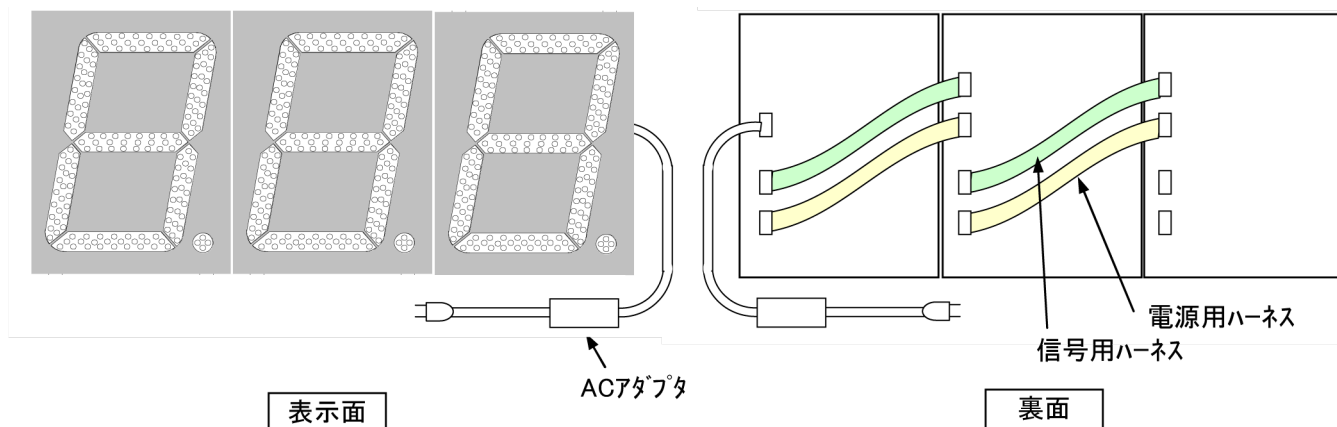

大型カウントダウンユニット

特徴

- 自動カウントダウン機能
(ご指定の"ゼロ"表示日に合わせて当社にてデータ設定)
- 大型文字サイズ (文字高: 150mm ~ 300mm)
- 屋外視認用赤色表示 (その他の色については別途相談可)
- 表示桁数の追加はオプション

機種

No.	型名	文字サイズ	発光色	桁数
1	HL-1500-LMV-3DADW	150mm	屋外視認用赤 (注)	3 (注)
2	HL-2000-LMV-3DADW	200mm		
3	HL-3000-LMV-3DADW	300mm		

仕様

項目	内容
表示部	赤色発光LED
文字高さ	150mm/200mm/300mm (3機種)
電源電圧	AC100V(ACアダプタ出力: DC24V)
消費電力	18W~49W (3桁、3機種)
内部時計精度	月差3分以内 (Ta=25℃)
動作温度	0℃ ~ +45℃

外観

*詳細は仕様書参照

※ご要望に応じたカスタマイズも対応可能です。お気軽にお問い合わせください。